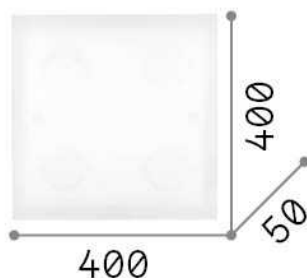

Allgemeine Information

Innen - Deckenleuchten

Ean	8021696134901
Artikel	FLAT PL4 D40
Installation	Deckenleuchten
Garantie	5 years
Bruttogewicht	3.33 kg
Volumen	0.026325 m ³

Technische Information

Nettogewicht	2.48 kg
Isolationsklasse	I
Schutzindex	IP20
Einhaltung	CE
Betriebstemperatur	0° ~ +40 °C
Dimmer	Determined by the light bulb
Leistung	220-240 V AC
Energieversorgung	Not required