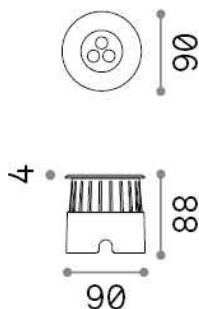

Allgemeine Information

Aussen - Einbauleuchte

Ean	8021696255651
Artikel	FLOOR PT D09
Installation	Einbauleuchte
Garantie	5 years
Bruttogewicht	0.46 kg
Volumen	0.001 m ³

Technische Information

Nettogewicht	0.39 kg
Isolationsklasse	I
Schutzindex	IP67
Einhaltung	CE
Betriebstemperatur	-15° ~ +45 °C
Dimmer	NO, On-Off
Leistung	220-240 V AC 50/60 Hz
Energieversorgung	In-built, included NO, electronic
Vertiefte Spezifikationen	Ø 90 - h. ≥ 60
Lastwiderstand	IK10

Quellinfo

Integrierte Quelle	Integrated LED module
Austauschbare Quelle	No
Leistung	LED 3 W
Emissionen	Direct
Maximaler Verbrauch	max 3,00 W
Merkmale LED	LED SMD OSRAM
CCT LED	3000 K
Dauer LED (t. 25°C)	25000 h
CRI	> 80
Lichtstrahlwinkel	30°
Lichtstrahlfluss	310 lm
Nützlicher Lichtstrom	220 lm
Leuchtmittel enthalten	1 - E14 OLIVA 4W 3000K CRI80 SATIN