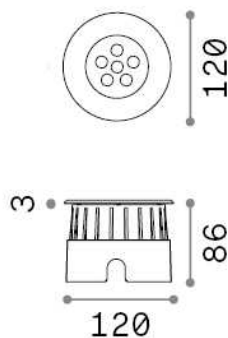

Allgemeine Information

Aussen - Einbauleuchte

Ean	8021696255668
Artikel	FLOOR PT D12
Installation	Einbauleuchte
Garantie	5 years
Bruttogewicht	0.67 kg
Volumen	0.001521 m ³

Technische Information

Nettogewicht	0.64 kg
Isolationsklasse	I
Schutzindex	IP67
Einhaltung	CE
Betriebstemperatur	-15° ~ +45 °C
Dimmer	NO, On-Off
Leistung	220-240 V AC 50/60 Hz
Energieversorgung	In-built, included NO, electronic
Vertiefte Spezifikationen	Ø 118 - h. ≥ 95
Lastwiderstand	IK10

Quellinfo

Integrierte Quelle	Integrated LED module
Austauschbare Quelle	No
Leistung	LED 6 W
Emissionen	Direct
Maximaler Verbrauch	max 6,00 W
Merkmale LED	LED SMD OSRAM
CCT LED	3000 K
Dauer LED (t. 25°C)	25000 h
CRI	> 80
Lichtstrahlwinkel	30°
Lichtstrahlfluss	680 lm
Nützlicher Lichtstrom	500 lm
Leuchtmittel enthalten	1 - E14 OLIVA 4W 3000K CRI80 SATIN