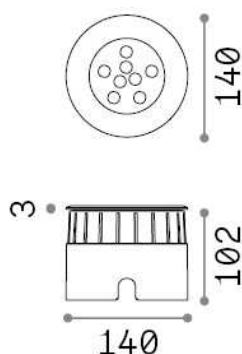

Allgemeine Information

Aussen - Einbauleuchte

Ean	8021696255682
Artikel	FLOOR PT D14
Installation	Einbauleuchte
Garantie	5 years
Bruttogewicht	1.11 kg
Volumen	0.004874 m ³

Technische Information

Nettogewicht	0.96 kg
Isolationsklasse	I
Schutzindex	IP67
Einhaltung	CE
Betriebstemperatur	-15° ~ +45 °C
Dimmer	NO, On-Off
Leistung	220-240 V AC 50/60 Hz
Energieversorgung	In-built, included NO, electronic
Vertiefte Spezifikationen	Ø 137 - h. ≥ 110
Lastwiderstand	IK10

Quellinfo

Integrierte Quelle	Integrated LED module
Austauschbare Quelle	No
Leistung	LED 12 W
Emissionen	Direct
Maximaler Verbrauch	max 12,00 W
Merkmale LED	LED SMD OSRAM
CCT LED	3000 K
Dauer LED (t. 25°C)	25000 h
CRI	> 80
Lichtstrahlwinkel	30°
Lichtstrahlfluss	1340 lm
Nützlicher Lichtstrom	1000 lm
Leuchtmittel enthalten	1 - E14 OLIVA 4W 3000K CRI80 SATIN