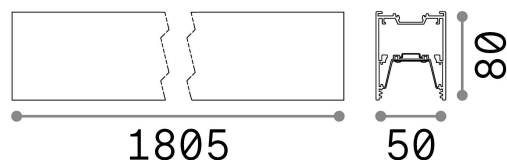

Allgemeine Information

Technisch - Systeme

Ean	8021696192567
Artikel	FLUO WIDE 1800 3000K BK
Installation	Systeme
Garantie	5 years
Bruttogewicht	6.64 kg
Volumen	0.025675 m ³

Technische Information

Nettogewicht	4.42 kg
Isolationsklasse	I
Schutzindex	IP20
Einhaltung	CE
Betriebstemperatur	0° ~ +40 °C
Dimmer	NO, On-Off
Leistung	220-240 V AC 50/60 Hz
Energieversorgung	In-built, included Replaceable (by qualified operators only), electronic, tridonic
einschließlich Zubehör	Mounting kit (suspension, recessed, surface), Dimmable driver, Luminous corner, Structure connector

Quellinfo

Integrierte Quelle	Integrated LED module
Austauschbare Quelle	Replaceable (by qualified operators only)
Leistung	36 W
Emissionen	Direct
Maximaler Verbrauch	max 36,00 W
Merkmale LED	LED SMD SAMSUNG
CCT LED	3000 K
Dauer LED (t. 25°C)	50000 h
CRI	> 80
SDCM	3
Lichtstrahlwinkel	105°
Lichtstrahlfluss	5050 lm
Nützlicher Lichtstrom	3700 lm