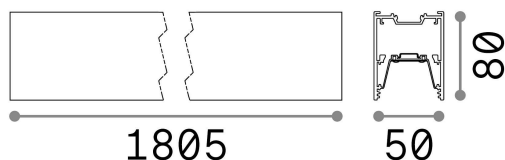

Allgemeine Information

Technisch - Systeme

Ean	8021696192604
Artikel	FLUO WIDE 1800 4000K WH
Installation	Systeme
Garantie	5 years
Bruttogewicht	6.64 kg
Volumen	0.025675 m ³

Technische Information

Nettogewicht	4.42 kg
Isolationsklasse	I
Schutzindex	IP20
Einhaltung	CE
Betriebstemperatur	0° ~ +40 °C
Dimmer	NO, On-Off
Leistung	220-240 V AC 50/60 Hz
Energieversorgung	In-built, included Replaceable (by qualified operators only), electronic, tridonic
einschließlich Zubehör	Mounting kit (suspension, recessed, surface), Dimmable driver, Luminous corner, Structure connector

Quellinfo

Integrierte Quelle	Integrated LED module
Austauschbare Quelle	Replaceable (by qualified operators only)
Leistung	36 W
Emissionen	Direct
Maximaler Verbrauch	max 36,00 W
Merkmale LED	LED SMD SAMSUNG
CCT LED	4000 K
Dauer LED (t. 25°C)	50000 h
CRI	> 80
SDCM	3
Lichtstrahlwinkel	105°
Lichtstrahlfluss	5300 lm
Nützlicher Lichtstrom	4000 lm