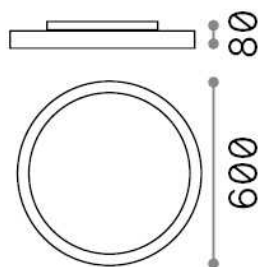

## Innen - Deckenleuchten

<b>Ean</b>	8021696270302
<b>Artikel</b>	FLY PL D60 3000K BIANCO
<b>Installation</b>	Deckenleuchten
<b>Garantie</b>	5 years
<b>Bruttogewicht</b>	9.19 kg
<b>Volumen</b>	0.04225 m <sup>3</sup>

## Technische Information

<b>Nettogewicht</b>	7.02 kg
<b>Isolationsklasse</b>	I
<b>Schutzindex</b>	IP40
<b>Einhaltung</b>	CE
<b>Betriebstemperatur</b>	0° ~ +40 °C
<b>Dimmer</b>	NO, On-Off
<b>Leistung</b>	220-240 V AC 50/60 Hz
<b>Energieversorgung</b>	In-built, included Replaceable (by qualified operators only), electronic, tridonic
<b>einschließlich Zubehör</b>	Dimmable driver, upright module

## Quellinfo

<b>Integrierte Quelle</b>	Integrated LED module
<b>Austauschbare Quelle</b>	Replaceable (by qualified operators only)
<b>Leistung</b>	53 W
<b>Emissionen</b>	Direct
<b>Maximaler Verbrauch</b>	max 53,00 W
<b>Merkmale LED</b>	LED SMD SAMSUNG
<b>CCT LED</b>	3000 K
<b>Dauer LED (t. 25°C)</b>	50000 h
<b>CRI</b>	> 80
<b>SDCM</b>	3
<b>Lichtstrahlwinkel</b>	87°
<b>UGR Maximal</b>	< 19
<b>Lichtstrahlfluss</b>	7500 lm
<b>Nützlicher Lichtstrom</b>	6050 lm
<b>Photobiologisches Risiko</b>	1