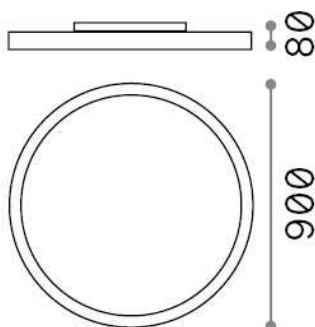

Allgemeine Information

Innen - Deckenleuchten

Ean	8021696270241
Artikel	FLY PL D90 4000K BIANCO
Installation	Deckenleuchten
Garantie	5 years
Bruttogewicht	17.22 kg
Volumen	0.09025 m ³

Technische Information

Nettogewicht	11.09 kg
Isolationsklasse	I
Schutzindex	IP40
Einhaltung	CE
Betriebstemperatur	0° ~ +40 °C
Dimmer	NO, On-Off
Leistung	220-240 V AC 50/60 Hz
Energieversorgung	In-built, included Replaceable (by qualified operators only), electronic, tridonic/osram
einschließlich Zubehör	Dimmable driver, upright module

Quellinfo

Integrierte Quelle	Integrated LED module
Austauschbare Quelle	Replaceable (by qualified operators only)
Leistung	65 W
Emissionen	Direct
Maximaler Verbrauch	max 65,00 W
Merkmale LED	LED SMD SAMSUNG
CCT LED	4000 K
Dauer LED (t. 25°C)	50000 h
CRI	> 80
SDCM	3
Lichtstrahlwinkel	87°
UGR Maximal	< 19
Lichtstrahlfluss	9900 lm
Nützlicher Lichtstrom	7920 lm
Photobiologisches Risiko	1