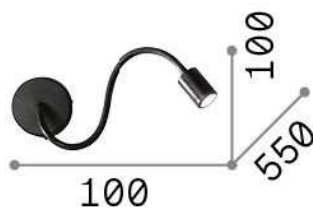

Allgemeine Information

Innen - Wandleuchten

Ean	8021696097206
Artikel	FOCUS-1 AP CROMO
Installation	Wandleuchten
Garantie	5 years
Bruttogewicht	0.5 kg
Volumen	0.002481 m ³

Technische Information

Nettogewicht	0.4 kg
Isolationsklasse	I
Schutzindex	IP20
Einhaltung	CE
Betriebstemperatur	0° ~ +40 °C
Dimmer	NO, On-Off
Leistung	100-240 V AC 50/60 Hz Integrated switch button
Energieversorgung	In-built, included Replaceable (by qualified operators only), electronic
Verstellbarkeit	YES

Quellinfo

Integrierte Quelle	Integrated LED module
Austauschbare Quelle	Replaceable (by qualified operators only)
Leistung	LED 4 W
Emissionen	Direct
Maximaler Verbrauch	max 4,00 W
Merkmale LED	LED SMD
CCT LED	3000 K
Dauer LED (t. 25°C)	30000 h
CRI	> 80
Lichtstrahlfluss	210 lm
Nützlicher Lichtstrom	180 lm
Leuchtmittel enthalten	1 - E14 OLIVA 4W 3000K CRI80 SATIN