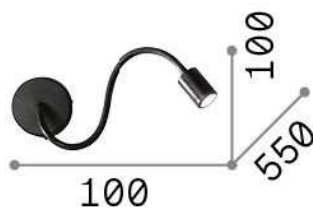

## Innen - Wandleuchten

Ean	8021696097190
Artikel	FOCUS-1 AP NERO
Installation	Wandleuchten
Garantie	5 years
Bruttogewicht	0.5 kg
Volumen	0.002481 m <sup>3</sup>

## Technische Information

Nettogewicht	0.4 kg
Isolationsklasse	I
Schutzindex	IP20
Einhaltung	CE
Betriebstemperatur	0° ~ +40 °C
Dimmer	NO, On-Off
Leistung	100-240 V AC 50/60 Hz Integrated switch button
Energieversorgung	In-built, included Replaceable (by qualified operators only), electronic
Verstellbarkeit	YES

## Quellinfo

Integrierte Quelle	Integrated LED module
Austauschbare Quelle	Replaceable (by qualified operators only)
Leistung	LED 4 W
Emissionen	Direct
Maximaler Verbrauch	max 4,00 W
Merkmale LED	LED SMD
CCT LED	3000 K
Dauer LED (t. 25°C)	30000 h
CRI	> 80
Lichtstrahlfluss	210 lm
Nützlicher Lichtstrom	180 lm
Leuchtmittel enthalten	1 - E14 OLIVA 4W 3000K CRI80 SATIN