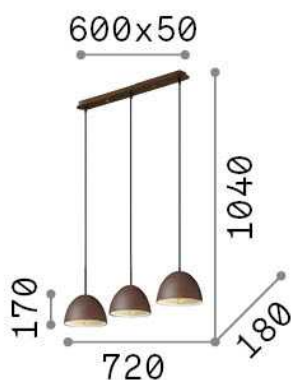

Allgemeine Information

Innen - Aufhängung

Ean	8021696174235
Artikel	FOLK SP3 COFFEE
Installation	Aufhängung
Garantie	5 years
Bruttogewicht	2.74 kg
Volumen	0.025477 m ³

Technische Information

Nettogewicht	2.19 kg
Isolationsklasse	I
Schutzindex	IP20
Einhaltung	CE
Betriebstemperatur	0° ~ +40 °C
Dimmer	Determined by the light bulb
Leistung	220-240 V AC 50/60 Hz
Energieversorgung	Not required

Quellinfo

Integrierte Quelle	Light bulb (not included)
Austauschbare Quelle	No
Leistung	E27 max 3 x 60 W
Emissionen	Direct
Maximaler Verbrauch	-