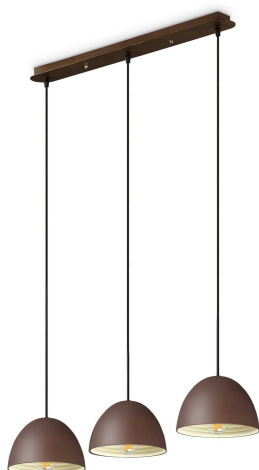

Allgemeine Information

Innen - Aufhängung

Ean	8021696174235
Artikel	FOLK SP3 COFFEE
Installation	Aufhängung
Garantie	5 years
Bruttogewicht	2.74 kg
Volumen	0.025477 m ³

Technische Information

Nettogewicht	2.19 kg
Isolationsklasse	I
Schutzindex	IP20
Einhaltung	CE
Betriebstemperatur	0° ~ +40 °C
Dimmer	Determined by the light bulb
Leistung	220-240 V AC 50/60 Hz
Energieversorgung	Not required

Quellinfo

Integrierte Quelle	Light bulb (not included)
Austauschbare Quelle	No
Leistung	E27 max 3 x 60 W
Emissionen	Direct
Maximaler Verbrauch	-