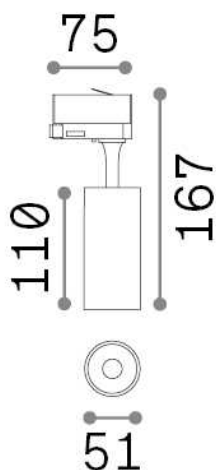

Allgemeine Information

Technisch - Strahler und Schienen

Ean	8021696271446
Artikel	FOX 08W CRI80 4000K ON-OFF BK
Installation	Strahler und Schienen
Garantie	5 years
Bruttogewicht	1 kg
Volumen	0.001485 m³

Technische Information

Nettogewicht	0.3 kg
Isolationsklasse	I
Schutzindex	IP20
Einhaltung	CE
Betriebstemperatur	0° ~ +40 °C
Dimmer	NO, On-Off
Leistung	220-240 V AC 50/60 Hz
Energieversorgung	In-built, included Replaceable (by qualified operators only), electronic
Verstellbarkeit	vert. 0°-90° , orizz. 0°-355°
einschließlich Zubehör	Single connection on-off, Link on-off profile

Quellinfo

Integrierte Quelle	Integrated LED module
Austauschbare Quelle	Replaceable (by qualified operators only)
Leistung	8 W
Emissionen	Direct
Maximaler Verbrauch	max 8,00 W
Merkmale LED	LED COB BRIDGELUX
CCT LED	4000 K
Dauer LED (t. 25°C)	30000 h
CRI	> 80
SDCM	3
Lichtstrahlwinkel	41°
Lichtstrahlfluss	1100 lm
Nützlicher Lichtstrom	900 lm
Photobiologisches Risiko	1