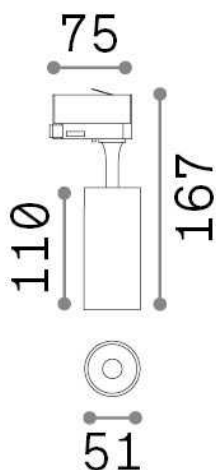

Allgemeine Information

Technisch - Strahler und Schienen

Ean	8021696322322
Artikel	FOX 08W CRI90 4000K ON-OFF BK
Installation	Strahler und Schienen
Garantie	5 years
Bruttogewicht	1 kg
Volumen	0.001485 m ³

Technische Information

Nettogewicht	0.3 kg
Isolationsklasse	I
Schutzindex	IP20
Einhaltung	CE
Betriebstemperatur	0° ~ +40 °C
Dimmer	NO, On-Off
Leistung	220-240 V AC 50/60 Hz
Energieversorgung	In-built, included Replaceable (by qualified operators only), electronic
Verstellbarkeit	vert. 0°-90° , orizz. 0°-355°
einschließlich Zubehör	Single connection on-off, Link on-off profile

Quellinfo

Integrierte Quelle	Integrated LED module
Austauschbare Quelle	Replaceable (by qualified operators only)
Leistung	8 W
Emissionen	Direct
Maximaler Verbrauch	max 8,00 W
Merkmale LED	LED COB BRIDGELUX
CCT LED	4000 K
Dauer LED (t. 25°C)	30000 h
CRI	> 90
SDCM	3
Lichtstrahlwinkel	41°
Lichtstrahlfluss	950 lm
Nützlicher Lichtstrom	810 lm