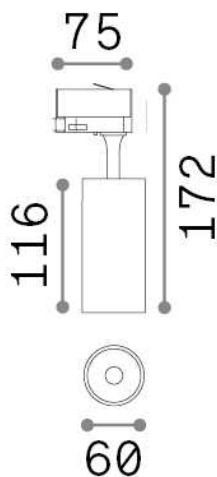

Allgemeine Information

Technisch - Strahler und Schienen

Ean	8021696267777
Artikel	FOX 15W CRI80 4000K ON-OFF BK
Installation	Strahler und Schienen
Garantie	5 years
Bruttogewicht	0.48 kg
Volumen	0.001848 m ³

Technische Information

Nettogewicht	0.38 kg
Isolationsklasse	I
Schutzindex	IP20
Einhaltung	CE
Betriebstemperatur	0° ~ +40 °C
Dimmer	NO, On-Off
Leistung	220-240 V AC 50/60 Hz
Energieversorgung	In-built, included Replaceable (by qualified operators only), electronic
Verstellbarkeit	vert. 0°-90° , orizz. 0°-355°
einschließlich Zubehör	Single connection on-off, Link on-off profile

Quellinfo

Integrierte Quelle	Integrated LED module
Austauschbare Quelle	Replaceable (by qualified operators only)
Leistung	15 W
Emissionen	Direct
Maximaler Verbrauch	max 15,00 W
Merkmale LED	LED COB BRIDGELUX
CCT LED	4000 K
Dauer LED (t. 25°C)	30000 h
CRI	> 80
SDCM	3
Lichtstrahlwinkel	41°
Lichtstrahlfluss	1750 lm
Nützlicher Lichtstrom	1410 lm
Photobiologisches Risiko	1