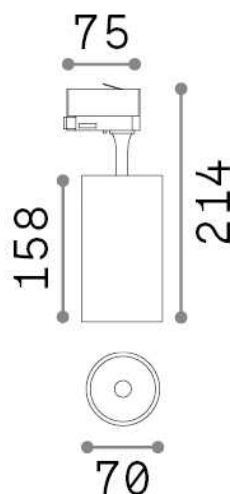

Allgemeine Information

Technisch - Strahler und Schienen

Ean	8021696250458
Artikel	FOX 25W CRI80 3000K ON-OFF WH
Installation	Strahler und Schienen
Garantie	5 years
Bruttogewicht	0.64 kg
Volumen	0.002688 m ³

Technische Information

Nettogewicht	0.54 kg
Isolationsklasse	I
Schutzindex	IP20
Einhaltung	CE
Betriebstemperatur	0° ~ +40 °C
Dimmer	NO, On-Off
Leistung	220-240 V AC 50/60 Hz
Energieversorgung	In-built, included Replaceable (by qualified operators only), electronic
Verstellbarkeit	vert. 0°-90° , orizz. 0°-355°
einschließlich Zubehör	Single connection on-off, Link on-off profile

Quellinfo

Integrierte Quelle	Integrated LED module
Austauschbare Quelle	Replaceable (by qualified operators only)
Leistung	25 W
Emissionen	Direct
Maximaler Verbrauch	max 25,00 W
Merkmale LED	LED COB BRIDGELUX
CCT LED	3000 K
Dauer LED (t. 25°C)	30000 h
CRI	> 80
SDCM	3
Lichtstrahlwinkel	35°
Lichtstrahlfluss	2950 lm
Nützlicher Lichtstrom	2420 lm
Photobiologisches Risiko	1