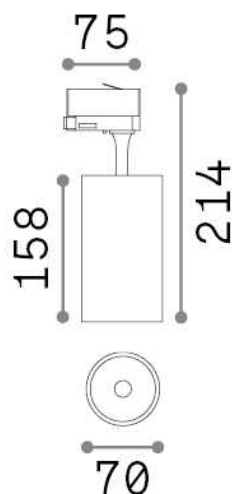

Allgemeine Information

Technisch - Strahler und Schienen

Ean	8021696267791
Artikel	FOX 25W CRI80 4000K ON-OFF BK
Installation	Strahler und Schienen
Garantie	5 years
Bruttogewicht	0.64 kg
Volumen	0.002688 m ³

Technische Information

Nettogewicht	0.54 kg
Isolationsklasse	I
Schutzindex	IP20
Einhaltung	CE
Betriebstemperatur	0° ~ +40 °C
Dimmer	NO, On-Off
Leistung	220-240 V AC 50/60 Hz
Energieversorgung	In-built, included Replaceable (by qualified operators only), electronic
Verstellbarkeit	vert. 0°-90° , orizz. 0°-355°
einschließlich Zubehör	Single connection on-off, Link on-off profile

Quellinfo

Integrierte Quelle	Integrated LED module
Austauschbare Quelle	Replaceable (by qualified operators only)
Leistung	25 W
Emissionen	Direct
Maximaler Verbrauch	max 25,00 W
Merkmale LED	LED COB BRIDGELUX
CCT LED	4000 K
Dauer LED (t. 25°C)	30000 h
CRI	> 80
SDCM	3
Lichtstrahlwinkel	35°
Lichtstrahlfluss	3050 lm
Nützlicher Lichtstrom	2500 lm
Photobiologisches Risiko	1