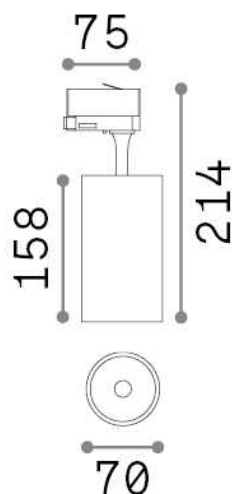

Allgemeine Information

Technisch - Strahler und Schienen

Ean	8021696267807
Artikel	FOX 25W CRI80 4000K ON-OFF WH
Installation	Strahler und Schienen
Garantie	5 years
Bruttogewicht	0.64 kg
Volumen	0.002688 m ³

Technische Information

Nettogewicht	0.54 kg
Isolationsklasse	I
Schutzindex	IP20
Einhaltung	CE
Betriebstemperatur	0° ~ +40 °C
Dimmer	NO, On-Off
Leistung	220-240 V AC 50/60 Hz
Energieversorgung	In-built, included Replaceable (by qualified operators only), electronic
Verstellbarkeit	vert. 0°-90° , orizz. 0°-355°
einschließlich Zubehör	Single connection on-off, Link on-off profile

Quellinfo

Integrierte Quelle	Integrated LED module
Austauschbare Quelle	Replaceable (by qualified operators only)
Leistung	25 W
Emissionen	Direct
Maximaler Verbrauch	max 25,00 W
Merkmale LED	LED COB BRIDGELUX
CCT LED	4000 K
Dauer LED (t. 25°C)	30000 h
CRI	> 80
SDCM	3
Lichtstrahlwinkel	35°
Lichtstrahlfluss	3050 lm
Nützlicher Lichtstrom	2500 lm
Photobiologisches Risiko	1