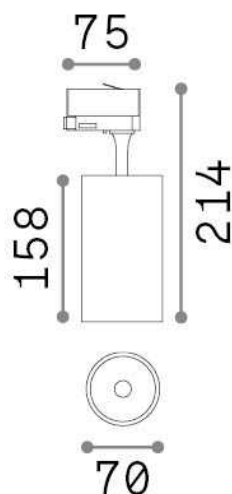

Allgemeine Information

Technisch - Strahler und Schienen

Ean	8021696322391
Artikel	FOX 25W CRI90 4000K ON-OFF WH
Installation	Strahler und Schienen
Garantie	5 years
Bruttogewicht	0.64 kg
Volumen	0.002688 m ³

Technische Information

Nettogewicht	0.54 kg
Isolationsklasse	I
Schutzindex	IP20
Einhaltung	CE
Betriebstemperatur	0° ~ +40 °C
Dimmer	NO, On-Off
Leistung	220-240 V AC 50/60 Hz
Energieversorgung	In-built, included Replaceable (by qualified operators only), electronic
Verstellbarkeit	vert. 0°-90° , orizz. 0°-355°
einschließlich Zubehör	Single connection on-off, Link on-off profile

Quellinfo

Integrierte Quelle	Integrated LED module
Austauschbare Quelle	Replaceable (by qualified operators only)
Leistung	25 W
Emissionen	Direct
Maximaler Verbrauch	max 25,00 W
Merkmale LED	LED COB BRIDGELUX
CCT LED	4000 K
Dauer LED (t. 25°C)	30000 h
CRI	> 90
SDCM	3
Lichtstrahlwinkel	35°
Lichtstrahlfluss	2700 lm
Nützlicher Lichtstrom	2220 lm