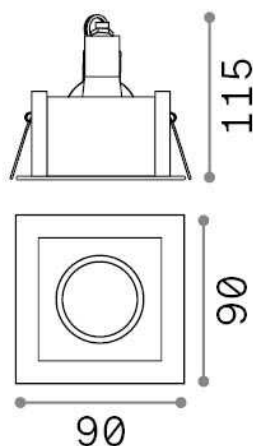

## Technisch - Einbauleuchte

<b>Ean</b>	8021696083223
<b>Artikel</b>	FUNKY FI ALLUMINIO
<b>Installation</b>	Einbauleuchte
<b>Garantie</b>	5 years
<b>Bruttogewicht</b>	0.35 kg
<b>Volumen</b>	0.0006 m <sup>3</sup>

## Technische Information

<b>Nettogewicht</b>	0.3 kg
<b>Isolationsklasse</b>	II
<b>Schutzindex</b>	IP20
<b>Einhaltung</b>	CE
<b>Betriebstemperatur</b>	0° ~ +40 °C
<b>Dimmer</b>	Determined by the light bulb
<b>Leistung</b>	220-240 V AC
<b>Energieversorgung</b>	Not required
<b>Vertiefte Spezifikationen</b>	80 x 68 - h. ≥ 130 , 3-25