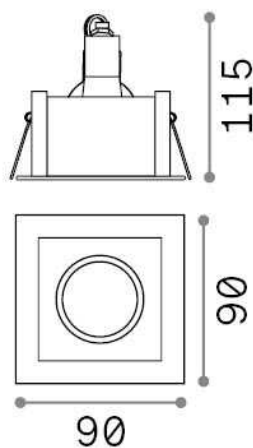

Allgemeine Information

Technisch - Einbauleuchte

Ean	8021696083230
Artikel	FUNKY FI BIANCO
Installation	Einbauleuchte
Garantie	5 years
Bruttogewicht	0.35 kg
Volumen	0.0006 m ³

Technische Information

Nettogewicht	0.3 kg
Isolationsklasse	II
Schutzindex	IP20
Einhaltung	CE
Betriebstemperatur	0° ~ +40 °C
Dimmer	Determined by the light bulb
Leistung	220-240 V AC
Energieversorgung	Not required
Vertiefte Spezifikationen	80 x 68 - h. ≥ 130 , 3-25

Quellinfo

Integrierte Quelle	Light bulb (not included)
Austauschbare Quelle	No
Leistung	GU10 max 1 x 50 W
Emissionen	Direct
Maximaler Verbrauch	-