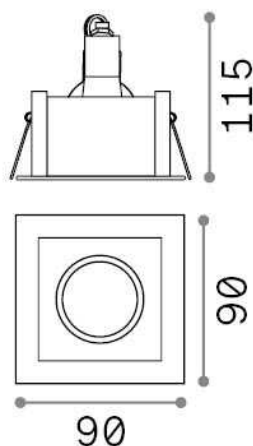

## Technisch - Einbauleuchte

<b>Ean</b>	8021696083247
<b>Artikel</b>	FUNKY FI BRUNITO
<b>Installation</b>	Einbauleuchte
<b>Garantie</b>	5 years
<b>Bruttogewicht</b>	0.35 kg
<b>Volumen</b>	0.0006 m <sup>3</sup>

## Technische Information

<b>Nettogewicht</b>	0.3 kg
<b>Isolationsklasse</b>	II
<b>Schutzindex</b>	IP20
<b>Einhaltung</b>	CE
<b>Betriebstemperatur</b>	0° ~ +40 °C
<b>Dimmer</b>	Determined by the light bulb
<b>Leistung</b>	220-240 V AC
<b>Energieversorgung</b>	Not required
<b>Vertiefte Spezifikationen</b>	80 x 68 - h. ≥ 130 , 3-25