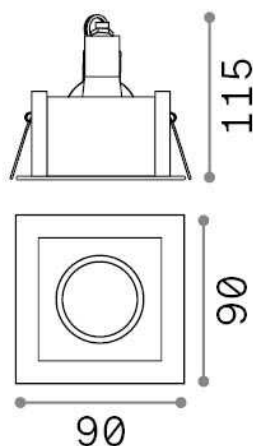

Allgemeine Information

Technisch - Einbauleuchte

Ean	8021696083193
Artikel	FUNKY FI CROMO
Installation	Einbauleuchte
Garantie	5 years
Bruttogewicht	0.35 kg
Volumen	0.0006 m ³

Technische Information

Nettogewicht	0.3 kg
Isolationsklasse	II
Schutzindex	IP20
Einhaltung	CE
Betriebstemperatur	0° ~ +40 °C
Dimmer	Determined by the light bulb
Leistung	220-240 V AC
Energieversorgung	Not required
Vertiefte Spezifikationen	80 x 68 - h. ≥ 130 , 3-25

Quellinfo

Integrierte Quelle	Light bulb (not included)
Austauschbare Quelle	No
Leistung	GU10 max 1 x 50 W
Emissionen	Direct
Maximaler Verbrauch	-