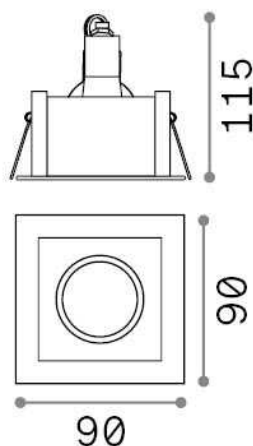

Allgemeine Information

Technisch - Einbauleuchte

Ean	8021696243849
Artikel	FUNKY FI NERO
Installation	Einbauleuchte
Garantie	5 years
Bruttogewicht	0.35 kg
Volumen	0.0006 m ³

Technische Information

Nettogewicht	0.3 kg
Isolationsklasse	II
Schutzindex	IP20
Einhaltung	CE
Betriebstemperatur	0° ~ +40 °C
Dimmer	Determined by the light bulb
Leistung	220-240 V AC
Energieversorgung	Not required
Vertiefte Spezifikationen	80 x 68 - h. ≥ 130 , 3-25

Quellinfo

Integrierte Quelle	Light bulb (not included)
Austauschbare Quelle	No
Leistung	GU10 max 1 x 50 W
Emissionen	Direct
Maximaler Verbrauch	-