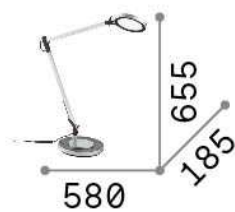

Allgemeine Information

Innen - Tischleuchten

Ean	8021696204895
Artikel	FUTURA TL ALLUMINIO
Installation	Tischleuchten
Garantie	5 years
Bruttogewicht	1.99 kg
Volumen	0.006874 m ³

Technische Information

Nettogewicht	1.83 kg
Isolationsklasse	II
Schutzindex	IP20
Einhaltung	CE
Betriebstemperatur	0° ~ +40 °C
Dimmer	1, Touch dimmer
Leistung	100-240 V AC 50/60 Hz Integrated switch button Touch switch
Energieversorgung	In-built, included Replaceable, electronic
Verstellbarkeit	YES

Quellinfo

Integrierte Quelle	Integrated LED module
Austauschbare Quelle	No
Leistung	LED 12,5 W
Emissionen	Direct
Maximaler Verbrauch	max 12,50 W
Merkmale LED	LED SMD
CCT LED	4000 K
Dauer LED (t. 25°C)	25000 h
CRI	> 80
Lichtstrahlfluss	1100 lm
Nützlicher Lichtstrom	750 lm
Standby-Leistung	< 0.50 W
Leuchtmittel enthalten	1 - E14 OLIVA 4W 3000K CRI80 SATIN