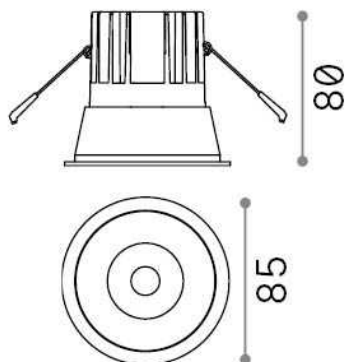

Allgemeine Information

Technisch - Einbauleuchte

Ean	8021696327754
Artikel	GAME TRIM ROUND 11W 3000K BK BK IP65
Installation	Einbauleuchte
Garantie	5 years
Bruttogewicht	0.15 kg
Volumen	0.001634 m ³

Technische Information

Nettogewicht	0.07 kg
Isolationsklasse	II
Schutzindex	IP20
Einhaltung	CE
Betriebstemperatur	0° ~ +40 °C
Dimmer	NO, On-Off
Leistung	220-240 V AC 50/60 Hz
Energieversorgung	Separate, included Replaceable (by qualified operators only), electronic
Vertiefte Spezifikationen	Ø 75 - h. ≥ 150 , 5-40
Frontschutzindex	IP65 [DO NOT COVER]
einschließlich Zubehör	Dimmable driver

Quellinfo

Integrierte Quelle	Integrated LED module
Austauschbare Quelle	No
Leistung	11 W
Emissionen	Direct
Maximaler Verbrauch	max 11,00 W
Merkmale LED	LED COB CREE
CCT LED	3000 K
Dauer LED (t. 25°C)	50000 h
CRI	> 80
Lichtstrahlwinkel	36°
UGR Maximal	< 19
Lichtstrahlfluss	1100 lm
Nützlicher Lichtstrom	800 lm
Photobiologisches Risiko	1