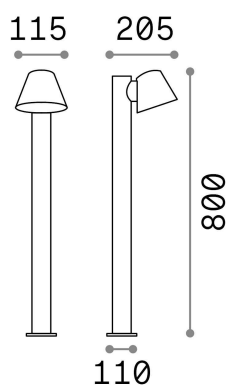

Allgemeine Information

Aussen - Stehleuchten

Ean	8021696139470
Artikel	GAS PT1 ANTRACITE
Installation	Stehleuchten
Garantie	5 years
Bruttogewicht	2.11 kg
Volumen	0.021648 m ³

Technische Information

Nettogewicht	1.79 kg
Isolationsklasse	I
Schutzindex	IP43
Einhaltung	CE
Betriebstemperatur	0° ~ +40 °C
Dimmer	Determined by the light bulb
Leistung	220-240 V AC
Energieversorgung	Not required

Quellinfo

Integrierte Quelle	Light bulb (not included)
Austauschbare Quelle	No
Leistung	GU10 max 1 x 35 W
Emissionen	Direct
Maximaler Verbrauch	-