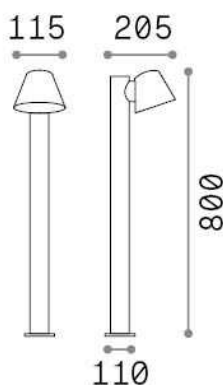

Allgemeine Information

Aussen - Stehleuchten

Ean	8021696319704
Artikel	GAS PT1 BIANCO
Installation	Stehleuchten
Garantie	5 years
Bruttogewicht	2.11 kg
Volumen	0.021648 m ³

Technische Information

Nettogewicht	1.79 kg
Isolationsklasse	I
Schutzindex	IP43
Einhaltung	CE
Betriebstemperatur	0° ~ +40 °C
Dimmer	Determined by the light bulb
Leistung	220-240 V AC
Energieversorgung	Not required

Quellinfo

Integrierte Quelle	Light bulb (not included)
Austauschbare Quelle	No
Leistung	GU10 max 1 x 35 W
Emissionen	Direct
Maximaler Verbrauch	-