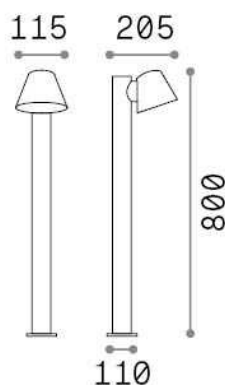

## Aussen - Stehleuchten

<b>Ean</b>	8021696322414
<b>Artikel</b>	GAS PT1 GRIGIO
<b>Installation</b>	Stehleuchten
<b>Garantie</b>	5 years
<b>Bruttogewicht</b>	2.11 kg
<b>Volumen</b>	0.021648 m <sup>3</sup>

## Technische Information

<b>Nettogewicht</b>	1.79 kg
<b>Isolationsklasse</b>	I
<b>Schutzindex</b>	IP43
<b>Einhaltung</b>	CE
<b>Betriebstemperatur</b>	0° ~ +40 °C
<b>Dimmer</b>	Determined by the light bulb
<b>Leistung</b>	220-240 V AC
<b>Energieversorgung</b>	Not required