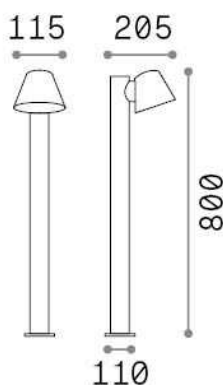

Allgemeine Information

Aussen - Stehleuchten

Ean	8021696322421
Artikel	GAS PT1 NERO
Installation	Stehleuchten
Garantie	5 years
Bruttogewicht	2.11 kg
Volumen	0.021648 m ³

Technische Information

Nettogewicht	1.79 kg
Isolationsklasse	I
Schutzindex	IP43
Einhaltung	CE
Betriebstemperatur	0° ~ +40 °C
Dimmer	Determined by the light bulb
Leistung	220-240 V AC
Energieversorgung	Not required

Quellinfo

Integrierte Quelle	Light bulb (not included)
Austauschbare Quelle	No
Leistung	GU10 max 1 x 35 W
Emissionen	Direct
Maximaler Verbrauch	-