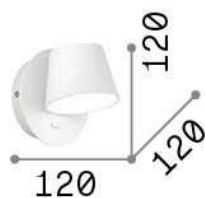

Allgemeine Information

Innen - Wandleuchten

Ean	8021696167152
Artikel	GIM AP BIANCO
Installation	Wandleuchten
Garantie	5 years
Bruttogewicht	0.53 kg
Volumen	0.003364 m ³

Technische Information

Nettogewicht	0.45 kg
Isolationsklasse	I
Schutzindex	IP20
Einhaltung	CE
Betriebstemperatur	0° ~ +40 °C
Dimmer	NO, On-Off
Leistung	220-240 V AC 50/60 Hz Integrated switch button
Energieversorgung	In-built, included Replaceable (by qualified operators only), electronic

Quellinfo

Integrierte Quelle	Integrated LED module
Austauschbare Quelle	No
Leistung	LED 6 W
Emissionen	Direct
Maximaler Verbrauch	max 6,00 W
Merkmale LED	LED SMD
CCT LED	3000 K
Dauer LED (t. 25°C)	15000 h
CRI	> 80
Lichtstrahlfluss	530 lm
Nützlicher Lichtstrom	400 lm
Photobiologisches Risiko	EXEMPT
Leuchtmittel enthalten	1 - E14 OLIVA 4W 3000K CRI80 SATIN