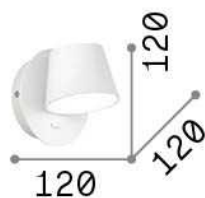

## Innen - Wandleuchten

<b>Ean</b>	8021696167121
<b>Artikel</b>	GIM AP NERO
<b>Installation</b>	Wandleuchten
<b>Garantie</b>	5 years
<b>Bruttogewicht</b>	0.53 kg
<b>Volumen</b>	0.003364 m <sup>3</sup>

## Quellinfo

<b>Integrierte Quelle</b>	Integrated LED module
<b>Austauschbare Quelle</b>	No
<b>Leistung</b>	LED 6 W
<b>Emissionen</b>	Direct
<b>Maximaler Verbrauch</b>	max 6,00 W
<b>Merkmale LED</b>	LED SMD
<b>CCT LED</b>	3000 K
<b>Dauer LED (t. 25°C)</b>	15000 h
<b>CRI</b>	> 80
<b>Lichtstrahlfluss</b>	530 lm
<b>Nützlicher Lichtstrom</b>	400 lm
<b>Photobiologisches Risiko</b>	EXEMPT
<b>Leuchtmittel enthalten</b>	1 - E14 OLIVA 4W 3000K CRI80 SATIN