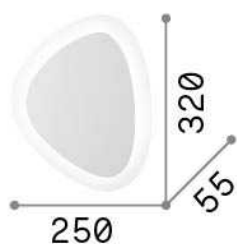

Allgemeine Information

Innen - Wandleuchten

Ean	8021696196206
Artikel	GINGLE AP D32
Installation	Wandleuchten
Garantie	5 years
Bruttogewicht	1.52 kg
Volumen	0.01392 m ³

Technische Information

Nettogewicht	1 kg
Isolationsklasse	II
Schutzindex	IP20
Einhaltung	CE
Betriebstemperatur	0° ~ +40 °C
Dimmer	NO, On-Off
Leistung	220-240 V AC 50/60 Hz
Energieversorgung	In-built, included Replaceable (by qualified operators only), electronic
Lastwiderstand	IK05

Quellinfo

Integrierte Quelle	Integrated LED module
Austauschbare Quelle	Replaceable (by qualified operators only)
Leistung	LED 26 W
Emissionen	Diffuse
Maximaler Verbrauch	max 26,00 W
Merkmale LED	LED SMD
CCT LED	3000 K
Dauer LED (t. 25°C)	30000 h
CRI	> 80
SDCM	3
Lichtstrahlfluss	1700 lm
Nützlicher Lichtstrom	1580 lm
Leuchtmittel enthalten	1 - E14 OLIVA 4W 3000K CRI80 SATIN