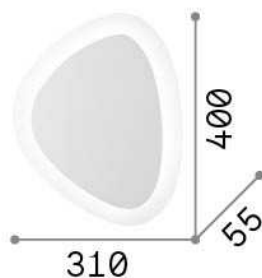

Allgemeine Information

Innen - Wandleuchten

Ean	8021696196220
Artikel	GINGLE AP D40
Installation	Wandleuchten
Garantie	5 years
Bruttogewicht	2.44 kg
Volumen	0.023276 m ³

Technische Information

Nettogewicht	1.54 kg
Isolationsklasse	II
Schutzindex	IP20
Einhaltung	CE
Betriebstemperatur	0° ~ +40 °C
Dimmer	NO, On-Off
Leistung	220-240 V AC 50/60 Hz
Energieversorgung	In-built, included Replaceable (by qualified operators only), electronic
Lastwiderstand	IK05

Quellinfo

Integrierte Quelle	Integrated LED module
Austauschbare Quelle	Replaceable (by qualified operators only)
Leistung	LED 35 W
Emissionen	Diffuse
Maximaler Verbrauch	max 35,00 W
Merkmale LED	LED SMD
CCT LED	3000 K
Dauer LED (t. 25°C)	30000 h
CRI	> 80
SDCM	3
Lichtstrahlfluss	2150 lm
Nützlicher Lichtstrom	2040 lm
Leuchtmittel enthalten	1 - E14 OLIVA 4W 3000K CRI80 SATIN