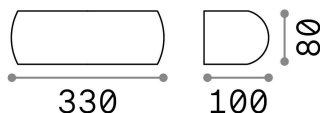

Quellinfo

Integrierte Quelle	Light bulb (not included)
Austauschbare Quelle	No
Leistung	E27 max 1 x 60 W
Emissionen	Direct + Indirect
Maximaler Verbrauch	-