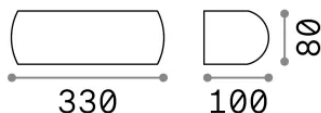

Allgemeine Information

Aussen - Wandleuchten

Ean	8021696163598
Artikel	GIOVE AP1 COFFEE
Installation	Wandleuchten
Garantie	5 years
Bruttogewicht	1.1 kg
Volumen	0.004313 m ³

Technische Information

Nettogewicht	0.9 kg
Isolationsklasse	I
Schutzindex	IP54
Einhaltung	CE
Betriebstemperatur	-15° ~ +45 °C
Dimmer	Non-dimmable
Leistung	220-240 V AC
Energieversorgung	Not required

Quellinfo

Integrierte Quelle	Light bulb (not included)
Austauschbare Quelle	No
Leistung	E27 max 1 x 60 W
Emissionen	Direct + Indirect
Maximaler Verbrauch	-
Glühbirne empfehlen	151960 E27 SFERA 6W 4000K CRI80 BIANCO