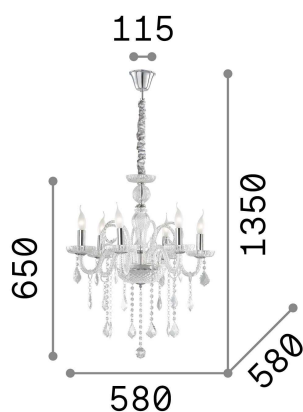

Allgemeine Information

Innen - Aufhängung

Ean	8021696032504
Artikel	GIUDECCA SP6 NERO
Installation	Aufhängung
Garantie	5 years
Bruttogewicht	7.51 kg
Volumen	0.104104 m ³

Technische Information

Nettogewicht	5.77 kg
Isolationsklasse	I
Schutzindex	IP20
Einhaltung	CE
Betriebstemperatur	0° ~ +40 °C
Dimmer	Determined by the light bulb
Leistung	220-240 V AC
Energieversorgung	Not required

Quellinfo

Integrierte Quelle	Light bulb (not included)
Austauschbare Quelle	No
Leistung	E14 max 6 x 40 W
Emissionen	Diffuse
Maximaler Verbrauch	-