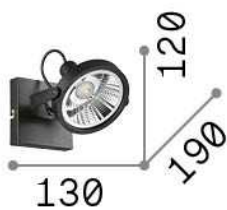

Allgemeine Information

Innen - Deckenleuchten

Ean	8021696200231
Artikel	GLIM PL1 NERO
Installation	Deckenleuchten
Garantie	5 years
Bruttogewicht	0.57 kg
Volumen	0.003402 m ³

Technische Information

Nettogewicht	0.48 kg
Isolationsklasse	I
Schutzindex	IP20
Einhaltung	CE
Betriebstemperatur	0° ~ +40 °C
Dimmer	Determined by the light bulb
Leistung	220-240 V AC
Energieversorgung	Not required
Verstellbarkeit	YES

Quellinfo

Integrierte Quelle	Light bulb (included)
Austauschbare Quelle	Replaceable
Leistung	GU10 max 1 x 50 W
Emissionen	Direct
Maximaler Verbrauch	-
Leuchtmittel enthalten	1 - E14 OLIVA 4W 3000K CRI80 SATIN