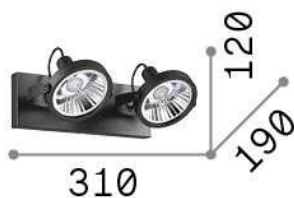

## Innen - Deckenleuchten

<b>Ean</b>	8021696200200
<b>Artikel</b>	GLIM PL2 BIANCO
<b>Installation</b>	Deckenleuchten
<b>Garantie</b>	5 years
<b>Bruttogewicht</b>	1.08 kg
<b>Volumen</b>	0.007394 m <sup>3</sup>

## Technische Information

<b>Nettogewicht</b>	0.89 kg
<b>Isolationsklasse</b>	I
<b>Schutzindex</b>	IP20
<b>Einhaltung</b>	CE
<b>Betriebstemperatur</b>	0° ~ +40 °C
<b>Dimmer</b>	Determined by the light bulb
<b>Leistung</b>	220-240 V AC
<b>Energieversorgung</b>	Not required
<b>Verstellbarkeit</b>	YES