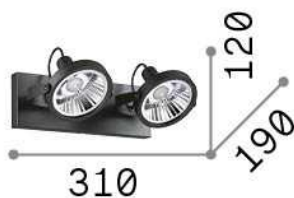

Allgemeine Information

Innen - Deckenleuchten

Ean	8021696200248
Artikel	GLIM PL2 NERO
Installation	Deckenleuchten
Garantie	5 years
Bruttogewicht	1.08 kg
Volumen	0.007394 m ³

Technische Information

Nettogewicht	0.89 kg
Isolationsklasse	I
Schutzindex	IP20
Einhaltung	CE
Betriebstemperatur	0° ~ +40 °C
Dimmer	Determined by the light bulb
Leistung	220-240 V AC
Energieversorgung	Not required
Verstellbarkeit	YES

Quellinfo

Integrierte Quelle	Light bulb (included)
Austauschbare Quelle	Replaceable
Leistung	GU10 max 2 x 50 W
Emissionen	Direct
Maximaler Verbrauch	-
Leuchtmittel enthalten	1 - E14 OLIVA 4W 3000K CRI80 SATIN