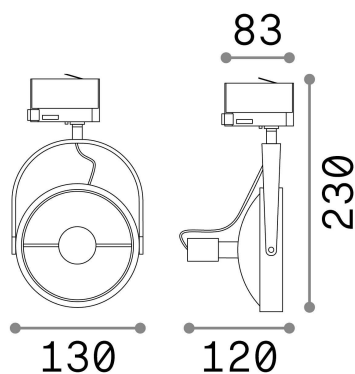

## Technisch - Strahler und Schienen

<b>Ean</b>	8021696229683
<b>Artikel</b>	GLIM TRACK NERO
<b>Installation</b>	Strahler und Schienen
<b>Garantie</b>	5 years
<b>Bruttogewicht</b>	0.79 kg
<b>Volumen</b>	0.018 m <sup>3</sup>

## Technische Information

<b>Nettogewicht</b>	0.32 kg
<b>Isolationsklasse</b>	II
<b>Schutzindex</b>	IP20
<b>Einhaltung</b>	CE
<b>Betriebstemperatur</b>	0° ~ +40 °C
<b>Dimmer</b>	Determined by the light bulb
<b>Leistung</b>	120-240 V AC
<b>Energieversorgung</b>	Not required
<b>Verstellbarkeit</b>	YES

## Quellinfo

<b>Integrierte Quelle</b>	Light bulb (included)
<b>Austauschbare Quelle</b>	Replaceable
<b>Leistung</b>	GU10 max 1 x 50 W
<b>Emissionen</b>	Direct
<b>Maximaler Verbrauch</b>	-
<b>Leuchtmittel enthalten</b>	1 - E14 OLIVA 4W 3000K CRI80 SATIN