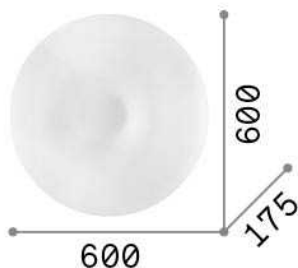

Nettogewicht	4.81 kg
Isolationsklasse	I
Schutzindex	IP20
Einhaltung	CE
Betriebstemperatur	0° ~ +40 °C
Dimmer	Determined by the light bulb
Leistung	220-240 V AC
Energieversorgung	Not required

Quellinfo

Integrierte Quelle	Light bulb (not included)
Austauschbare Quelle	No
Leistung	E27 max 5 x 60 W
Emissionen	Diffuse
Maximaler Verbrauch	-