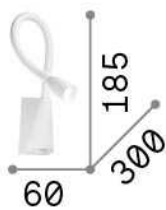

## Innen - Wandleuchten

<b>Ean</b>	8021696142708
<b>Artikel</b>	GOOSE AP BIANCO
<b>Installation</b>	Wandleuchten
<b>Garantie</b>	5 years
<b>Bruttogewicht</b>	0.55 kg
<b>Volumen</b>	0.00401 m <sup>3</sup>

## Quellinfo

<b>Integrierte Quelle</b>	Integrated LED module
<b>Austauschbare Quelle</b>	No
<b>Leistung</b>	LED 3 W
<b>Emissionen</b>	Direct
<b>Maximaler Verbrauch</b>	max 3,00 W
<b>Merkmale LED</b>	LED SMD
<b>CCT LED</b>	3000 K
<b>Dauer LED (t. 25°C)</b>	30000 h
<b>CRI</b>	> 80
<b>Lichtstrahlfluss</b>	200 lm
<b>Nützlicher Lichtstrom</b>	130 lm
<b>Leuchtmittel enthalten</b>	1 - E14 OLIVA 4W 3000K CRI80 SATIN