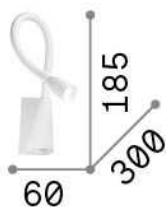

## Innen - Wandleuchten

<b>Ean</b>	8021696142692
<b>Artikel</b>	GOOSE AP NERO
<b>Installation</b>	Wandleuchten
<b>Garantie</b>	5 years
<b>Bruttogewicht</b>	0.55 kg
<b>Volumen</b>	0.00401 m <sup>3</sup>

## Quellinfo

<b>Integrierte Quelle</b>	Integrated LED module
<b>Austauschbare Quelle</b>	No
<b>Leistung</b>	LED 3 W
<b>Emissionen</b>	Direct
<b>Maximaler Verbrauch</b>	max 3,00 W
<b>Merkmale LED</b>	LED SMD
<b>CCT LED</b>	3000 K
<b>Dauer LED (t. 25°C)</b>	30000 h
<b>CRI</b>	> 80
<b>Lichtstrahlfluss</b>	200 lm
<b>Nützlicher Lichtstrom</b>	130 lm
<b>Leuchtmittel enthalten</b>	1 - E14 OLIVA 4W 3000K CRI80 SATIN