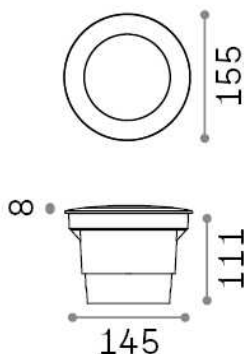

## Aussen - Einbauleuchte

<b>Ean</b>	8021696120324
<b>Artikel</b>	GRAVITY PT ROUND BIG
<b>Installation</b>	Einbauleuchte
<b>Garantie</b>	5 years
<b>Bruttogewicht</b>	0.77 kg
<b>Volumen</b>	0.00431 m <sup>3</sup>

## Technische Information

<b>Nettogewicht</b>	0.67 kg
<b>Isolationsklasse</b>	II
<b>Schutzindex</b>	IP67
<b>Einhaltung</b>	CE
<b>Betriebstemperatur</b>	-15° ~ +45 °C
<b>Dimmer</b>	Determined by the light bulb
<b>Leistung</b>	220-240 V AC
<b>Energieversorgung</b>	Not required
<b>Lastwiderstand</b>	IK10