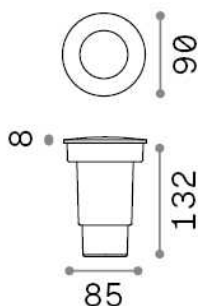

Allgemeine Information

Aussen - Einbauleuchte

Ean	8021696120249
Artikel	GRAVITY PT ROUND SMALL
Installation	Einbauleuchte
Garantie	5 years
Bruttogewicht	0.32 kg
Volumen	0.001945 m ³

Technische Information

Nettogewicht	0.27 kg
Isolationsklasse	II
Schutzindex	IP67
Einhaltung	CE
Betriebstemperatur	-15° ~ +45 °C
Dimmer	Determined by the light bulb
Leistung	220-240 V AC
Energieversorgung	Not required
Lastwiderstand	IK10

Quellinfo

Integrierte Quelle	Light bulb (included, settable CCT 2700 / 4000 K)
Austauschbare Quelle	Replaceable
Leistung	GU10 max 1 x 6 W
Emissionen	Direct
Maximaler Verbrauch	-
Leuchtmittel enthalten	1 - E14 OLIVA 4W 3000K CRI80 SATIN