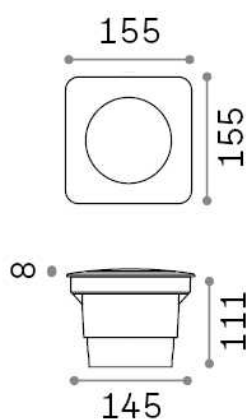

Allgemeine Information

Aussen - Einbauleuchte

Ean	8021696120386
Artikel	GRAVITY PT SQUARE BIG
Installation	Einbauleuchte
Garantie	5 years
Bruttogewicht	0.78 kg
Volumen	0.00431 m ³

Technische Information

Nettogewicht	0.7 kg
Isolationsklasse	II
Schutzindex	IP67
Einhaltung	CE
Betriebstemperatur	-15° ~ +45 °C
Dimmer	Determined by the light bulb
Leistung	220-240 V AC
Energieversorgung	Not required
Lastwiderstand	IK10

Quellinfo

Integrierte Quelle	Light bulb (included, settable CCT 3000 / 4000 / 6500 K)
Austauschbare Quelle	Replaceable
Leistung	GX53 max 1 x 10 W
Emissionen	Direct
Maximaler Verbrauch	-
Leuchtmittel enthalten	1 - E14 OLIVA 4W 3000K CRI80 SATIN