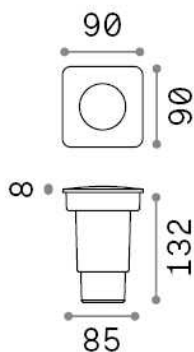

## Aussen - Einbauleuchte

<b>Ean</b>	8021696120317
<b>Artikel</b>	GRAVITY PT SQUARE SMALL
<b>Installation</b>	Einbauleuchte
<b>Garantie</b>	5 years
<b>Bruttogewicht</b>	0.32 kg
<b>Volumen</b>	0.001853 m <sup>3</sup>

## Technische Information

<b>Nettogewicht</b>	0.27 kg
<b>Isolationsklasse</b>	II
<b>Schutzindex</b>	IP67
<b>Einhaltung</b>	CE
<b>Betriebstemperatur</b>	-15° ~ +45 °C
<b>Dimmer</b>	Determined by the light bulb
<b>Leistung</b>	220-240 V AC
<b>Energieversorgung</b>	Not required
<b>Lastwiderstand</b>	IK10