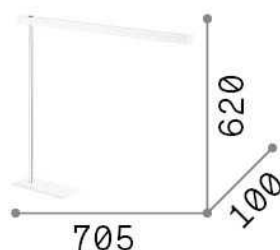

Nettogewicht	2.22 kg
Isolationsklasse	II
Schutzindex	IP20
Einhaltung	CE
Betriebstemperatur	0° ~ +40 °C
Dimmer	NO, On-Off
Leistung	220-240 V AC 50/60 Hz Integrated switch button
Energieversorgung	In-built, included Replaceable, electronic
Verstellbarkeit	YES

Quellinfo

Integrierte Quelle	Integrated LED module
Austauschbare Quelle	No
Leistung	LED 6,3 W
Emissionen	Direct
Maximaler Verbrauch	max 6,30 W
Merkmale LED	LED SMD
CCT LED	3000 K
Dauer LED (t. 25°C)	15000 h
CRI	> 80
Lichtstrahlfluss	400 lm
Nützlicher Lichtstrom	320 lm
Photobiologisches Risiko	EXEMPT
Leuchtmittel enthalten	1 - E14 OLIVA 4W 3000K CRI80 SATIN