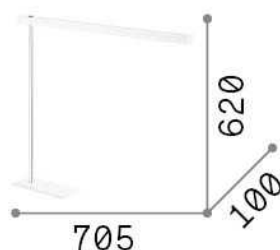

Allgemeine Information

Innen - Tischleuchten

Ean	8021696147659
Artikel	GRU TL NERO
Installation	Tischleuchten
Garantie	5 years
Bruttogewicht	2.56 kg
Volumen	0.008424 m ³

Technische Information

Nettogewicht	2.22 kg
Isolationsklasse	II
Schutzindex	IP20
Einhaltung	CE
Betriebstemperatur	0° ~ +40 °C
Dimmer	NO, On-Off
Leistung	220-240 V AC 50/60 Hz Integrated switch button
Energieversorgung	In-built, included Replaceable, electronic
Verstellbarkeit	YES

Quellinfo

Integrierte Quelle	Integrated LED module
Austauschbare Quelle	No
Leistung	LED 6,3 W
Emissionen	Direct
Maximaler Verbrauch	max 6,30 W
Merkmale LED	LED SMD
CCT LED	3000 K
Dauer LED (t. 25°C)	15000 h
CRI	> 80
Lichtstrahlfluss	400 lm
Nützlicher Lichtstrom	320 lm
Photobiologisches Risiko	EXEMPT
Leuchtmittel enthalten	1 - E14 OLIVA 4W 3000K CRI80 SATIN