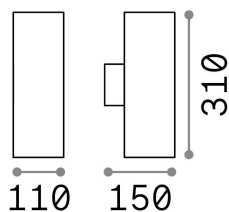

Allgemeine Information

Aussen - Wandleuchten

Ean	8021696163611
Artikel	GUN AP2 BIG COFFEE
Installation	Wandleuchten
Garantie	5 years
Bruttogewicht	1.75 kg
Volumen	0.007109 m ³

Technische Information

Nettogewicht	1.35 kg
Isolationsklasse	I
Schutzindex	IP54
Einhaltung	CE
Betriebstemperatur	-15° ~ +45 °C
Dimmer	Determined by the light bulb
Leistung	220-240 V AC
Energieversorgung	Not required

Quellinfo

Integrierte Quelle	Light bulb (not included)
Austauschbare Quelle	No
Leistung	E27 max 2 x 60 W
Emissionen	Direct + Indirect
Maximaler Verbrauch	-